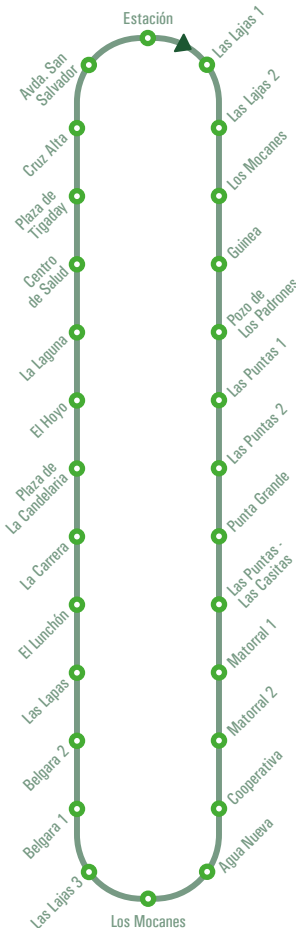

TransHiero
tu isla mejor en guagua

Líneas Regulares de Guaguas de El Hierro

Recuerde que tiene a su disposición el "Bono Viajero"

Estos horarios están sujetos a variación sin previo aviso

These timetables may change without notice

An-und abfahrtszeiten können ohne ankündigung variieren

Información: +34 922 551 175
transhiero@transhiero.es
www.transhiero.es

Contrato Programa

04

CIRCUNVALACIÓN FRONTERA

Salidas desde
ESTACION

Lunes a viernes

07:30

09:30

12:00

13:00

16:30

17:30

Sábados

07:30

09:30

12:00

13:00

*Este servicio no está disponible domingos y festivos.