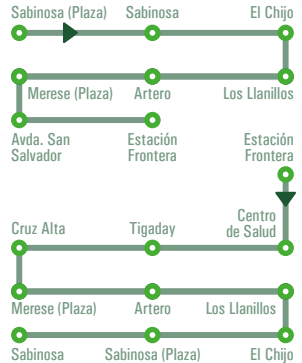

09:30

12:00

13:00

*Este servicio no está disponible domingos y festivos.

SABINOSA - ESTACIÓN FRONTERA

Salidas desde
SABINOSA

Lunes a viernes

06:50

14:00

Sábados

06:50

Salidas desde
EST. FRONTERA

13:40

*Este servicio no está disponible domingos y festivos.

ESTACIÓN FRONTERA - POZO DE LA SALUD

Salidas desde

EST. FRONTERA

Lunes a viernes

08:30

11:00

15:30

Sábados

08:30

11:00